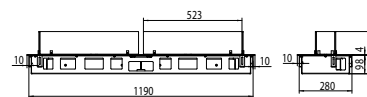

ebios-fire U	ebios-fire Quadra Inside 1	ebios-fire Quadra Inside 2	ebios-fire Quadra Inside 3
Largeur (mm)	855	690	1190	1691
Hauteur (mm)	699	102*	102	102
Profondeur (mm)	442	300	300	300
Poids (kg)	73**	19**	38**	57**
Nombre de brûleurs	1	1	2	3
Finition	nero	-	-	-
Finitions des brûleurs	nero, Inox	nero, Inox	nero, Inox	nero, Inox
Sécurité certifiée	DIN 4734-1	DIN 4734-1	-	-

* hauteur sans le verre de protection

** poids total (appareil plein)

Recommandations techniques ebios-fire

Lors de la combustion de bio-éthanol se dégagent de la vapeur d'eau (H₂O) et du gaz carbonique (CO₂). Ce sont des produits naturels. Mais en trop grande concentration ils peuvent aussi être source de nuisances. Vous pouvez l'éviter en assurant une aération suffisante de la pièce où se trouve votre ebios-fire.

Lors de la conception de nos produits nous avons veillé à ce que:

- impossibilité d'avoir une reprise de feu dans le réservoir
- le volume du réservoir est limité à 3 litres
- la consommation par brûleur ne dépasse pas 0,5l/h
- le réservoir est équipé d'une valve de sécurité d'écoulement

Sécurité de haut niveau