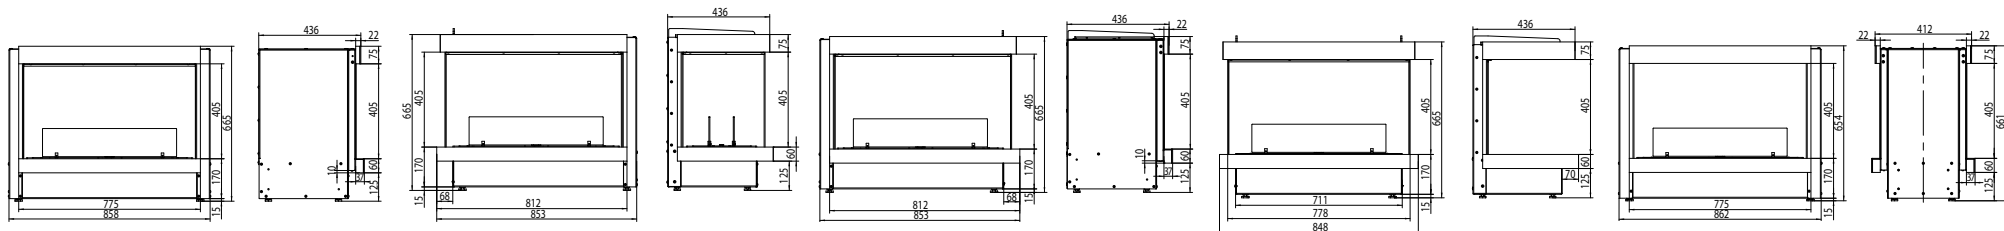

ebios-fire 1V	ebios-fire 2L	ebios-fire 2R	ebios-fire C	ebios-fire FD
Largeur (mm)	858	853	853	848	862
Hauteur (mm)	665	665	665	691	665
Profondeur (mm)	450	450	450	450	442
Poids (kg)	93*	88**	88**	81**	85**
Nombre de brûleurs	1	1	1	1	1
Finition	nero	nero	nero	nero	nero
Finitions des brûleurs	nero, Inox	nero, Inox	nero, Inox	nero, Inox	nero, Inox
Sécurité certifiée	DIN 4734-1	DIN 4734-1	DIN 4734-1	DIN 4734 - 1	DIN 4734 - 1