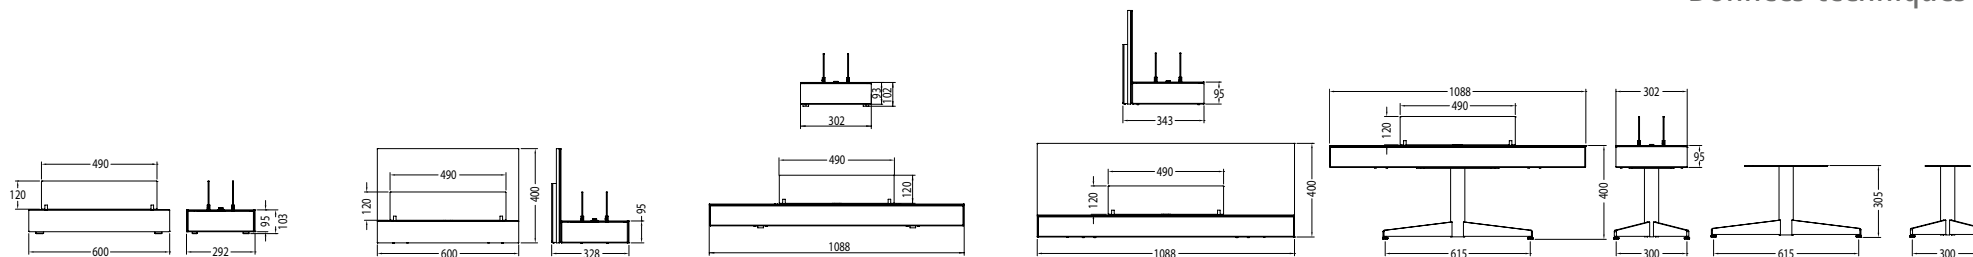

ebios-fire Quadra Inside III

Données techniques p.15

ebios-fire Quadra Inside II

Données techniques p.15

	Elipse Base	Elipse mural	Elipse X	Elipse Z	Elipse Case
Largeur (mm)	960	960	960	960	966
Hauteur (mm)	103*	405	400*	400*	431*
Profondeur (mm)	240	293	300 (mit Fuß)	240 (mit Fuß)	259 (mit Fuß)
Poids (kg)	19,5	24	28	44,5	41,5
Nombre de brûleurs	1	1	1	1	1
Version	à poser	mural	à poser	à poser	à poser
Finitions	nero, effet bois, Inox	nero, effet bois, Inox	nero, effet bois, Inox	nero / Chrome	nero / Chrome
Sécurité certifiée	DIN 4734-1	DIN 4734-1	DIN 4734-1	DIN 4734 - 1	DIN 4734 - 1

	Quadra Base	Quadra mural	Quadra base Elipse	Quadra Elipse mural	Quadra Elipse X	Pied en croix pour modèle expo
Largeur (mm)	600	600	1088	1088	1088	615
Hauteur (mm)	103*	400	102	400	400*	305
Profondeur (mm)	292	328	302	343	302	300
Poids (kg)	19	25	30,5	36	32	8,5
Nombre de brûleurs	1	1	1	1	1	-
Version	à poser	mural	à poser	mural	à poser	à poser
Finitions	nero, effet bois, Inox	nero, effet bois, Inox	nero, effet bois, Inox	nero, effet bois, Inox	nero, effet bois, Inox	nero
Sécurité certifiée	DIN 4734-1	DIN 4734-1	DIN 4734-1	DIN 4734-1	DIN 4734-1	DIN 4734-1