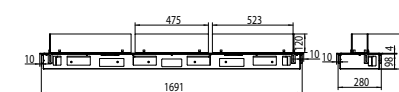

ebios-fire U	ebios-fire Quadra Inside 1	ebios-fire Quadra Inside 2	ebios-fire Quadra Inside 3
Largeur (mm)	855	690	1190	1691
Hauteur (mm)	699	102*	102	102
Profondeur (mm)	442	300	300	300
Poids (kg)	73**	19**	38**	57**
Nombre de brûleurs	1	1	2	3
Finition	nero	-	-	-
Finitions des brûleurs	nero, Inox	nero, Inox	nero, Inox	nero, Inox
Sécurité certifiée	DIN 4734-1	DIN 4734-1	-	-

* hauteur sans le verre de protection

** poids total (appareil plein)

Recommandations techniques ebios-fire

Lors de la combustion de bio-éthanol se dégagent de la vapeur d'eau (H₂O) et du gaz carbonique (CO₂). Ce sont des produits naturels. Mais en trop grande concentration ils peuvent aussi être source de nuisances. Vous pouvez l'éviter en assurant une aération suffisante de la pièce où se trouve votre ebios-fire.

Lors de la conception de nos produits nous avons veillé à ce que:

- impossibilité d'avoir une reprise de feu dans le réservoir
- le volume du réservoir est limité à 3 litres
- la consommation par brûleur ne dépasse pas 0,5l/h
- le réservoir est équipé d'une valve de sécurité d'écoulement

Sécurité de haut niveau