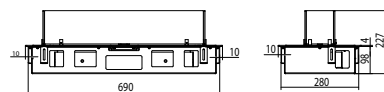

ebios-fire U	ebios-fire Quadra Inside 1	ebios-fire Quadra Inside 2	ebios-fire Quadra Inside 3
Largeur (mm)	855	690	1190	1691
Hauteur (mm)	699	102*	102	102
Profondeur (mm)	442	300	300	300
Poids (kg)	73**	19**	38**	57**
Nombre de brûleurs	1	1	2	3
Finition	nero	-	-	-
Finitions des brûleurs	nero, Inox	nero, Inox	nero, Inox	nero, Inox
Sécurité certifiée	DIN 4734-1	DIN 4734-1	-	-

* hauteur sans le verre de protection

** poids total (appareil plein)

Recommandations techniques ebios-fire

Lors de la combustion de bio-éthanol se dégagent de la vapeur d'eau (H₂O) et du gaz carbonique (CO₂). Ce sont des produits naturels. Mais en trop grande concentration ils peuvent aussi être source de nuisances. Vous pouvez l'éviter en assurant une aération suffisante de la pièce où se trouve votre ebios-fire.

Lors de la conception de nos produits nous avons veillé à ce que:

- impossibilité d'avoir une reprise de feu dans le réservoir
- le volume du réservoir est limité à 3 litres
- la consommation par brûleur ne dépasse pas 0,5l/h
- le réservoir est équipé d'une valve de sécurité d'écoulement

Sécurité de haut niveau