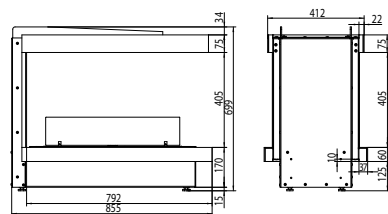

ebios-fire U	ebios-fire Quadra Inside 1	ebios-fire Quadra Inside 2	ebios-fire Quadra Inside 3
Largeur (mm)	855	690	1190	1691
Hauteur (mm)	699	102*	102	102
Profondeur (mm)	442	300	300	300
Poids (kg)	73**	19**	38**	57**
Nombre de brûleurs	1	1	2	3
Finition	nero	-	-	-
Finitions des brûleurs	nero, Inox	nero, Inox	nero, Inox	nero, Inox
Sécurité certifiée	DIN 4734-1	DIN 4734-1	-	-

* hauteur sans le verre de protection

** poids total (appareil plein)

Recommandations techniques ebios-fire

Lors de la combustion de bio-éthanol se dégagent de la vapeur d'eau (H₂O) et du gaz carbonique (CO₂). Ce sont des produits naturels. Mais en trop grande concentration ils peuvent aussi être source de nuisances. Vous pouvez l'éviter en assurant une aération suffisante de la pièce où se trouve votre ebios-fire.

Lors de la conception de nos produits nous avons veillé à ce que:

- impossibilité d'avoir une reprise de feu dans le réservoir
- le volume du réservoir est limité à 3 litres
- la consommation par brûleur ne dépasse pas 0,5l/h
- le réservoir est équipé d'une valve de sécurité d'écoulement

Sécurité de haut niveau