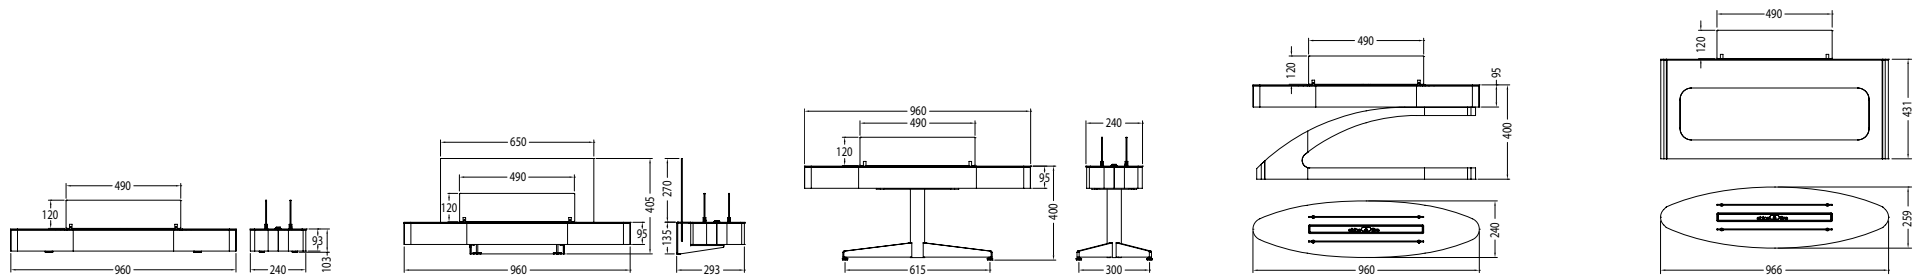

ebios-fire Quadra Inside III

Données techniques p.15

ebios-fire Quadra Inside II

Données techniques p.15

	Elipse Base	Elipse mural	Elipse X	Elipse Z	Elipse Case
Largeur (mm)	960	960	960	960	966
Hauteur (mm)	103*	405	400*	400*	431*
Profondeur (mm)	240	293	300 (mit Fuß)	240 (mit Fuß)	259 (mit Fuß)
Poids (kg)	19,5	24	28	44,5	41,5
Nombre de brûleurs	1	1	1	1	1
Version	à poser	mural	à poser	à poser	à poser
Finitions	nero, effet bois, Inox	nero, effet bois, Inox	nero, effet bois, Inox	nero / Chrome	nero / Chrome
Sécurité certifiée	DIN 4734-1	DIN 4734-1	DIN 4734-1	DIN 4734 - 1	DIN 4734 - 1